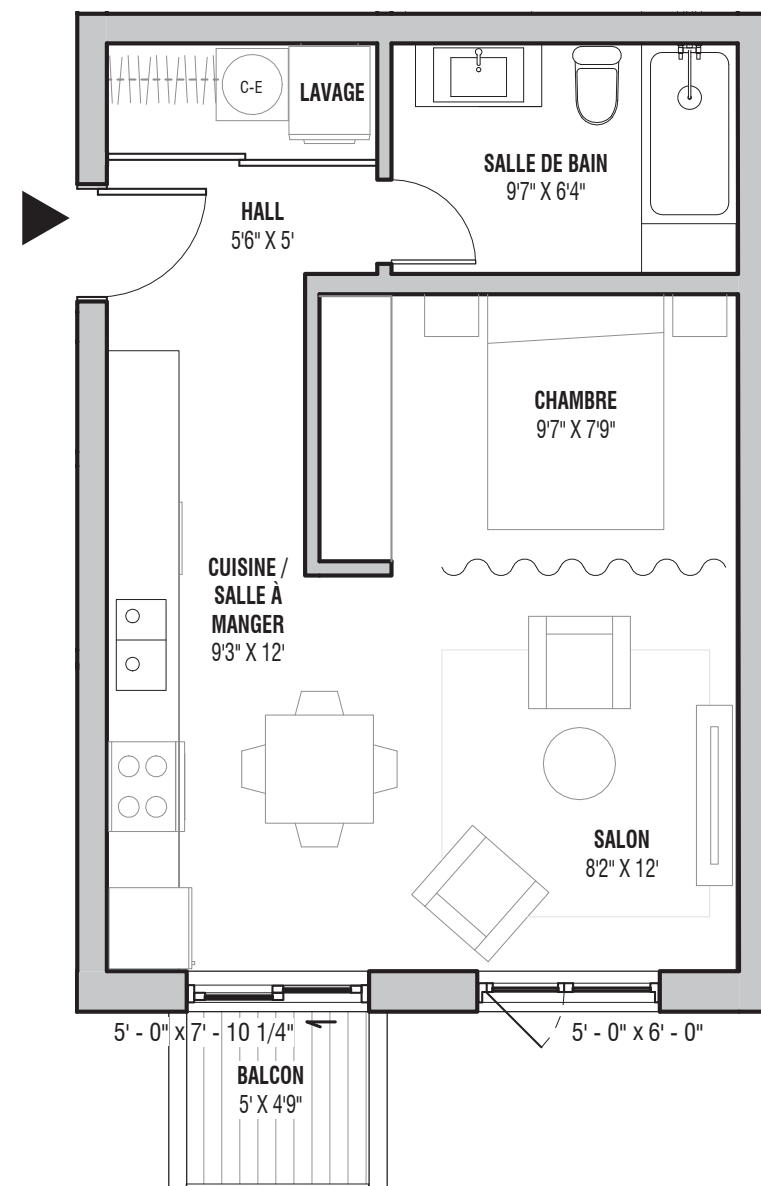

le beaudry 2

1450 rue Beaudry | Montréal

rue Beaudry

unité 204

sur 1 niveau

Niveau 2 :: 518 pi²

Balcon :: 63 pi²

Ce dessin est une représentation artistique. Se référer au promoteur pour les inclusions et les exclusions.

Ce dessin est préliminaire.

Les dimensions sont approximatives et assujetties à changement sans préavis. Les superficies sont calculées aux faces externes des murs extérieurs et au centre des murs mitoyens. Les pieds carrés exacts seront calculés par l'arpenteur. Les meubles et les aménagement qui y figurent sont montrés à titre indicatif seulement.