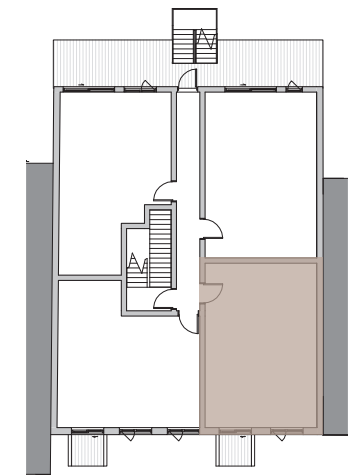

le beaudry 2

1450 rue Beaudry | Montréal

rue Beaudry

unité 204

sur 1 niveau

Niveau 2 :: 518 pi²

Balcon :: 63 pi²

Ce dessin est une représentation artistique. Se référer au promoteur pour les inclusions et les exclusions.

Ce dessin est préliminaire.

Les dimensions sont approximatives et assujetties à changement sans préavis. Les superficies sont calculées aux faces externes des murs extérieurs et au centre des murs mitoyens. Les pieds carrés exacts seront calculés par l'arpenteur. Les meubles et les aménagement qui y figurent sont montrés à titre indicatif seulement.