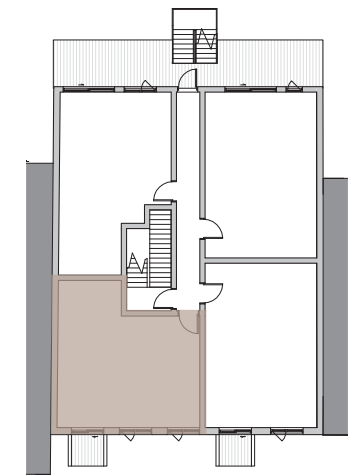

le beaudry 2

1450 rue Beaudry | Montréal

rue Beaudry

unité 203

sur 1 niveau

Niveau 1 :: 513 pi²

Balcon :: 24 pi²

Ce dessin est une représentation artistique. Se référer au promoteur pour les inclusions et les exclusions.

Ce dessin est préliminaire.

Les dimensions sont approximatives et assujetties à changement sans préavis. Les superficies sont calculées aux faces externes des murs extérieurs et au centre des murs mitoyens. Les pieds carrés exacts seront calculés par l'arpenteur. Les meubles et les aménagement qui y figurent sont montrés à titre indicatif seulement.