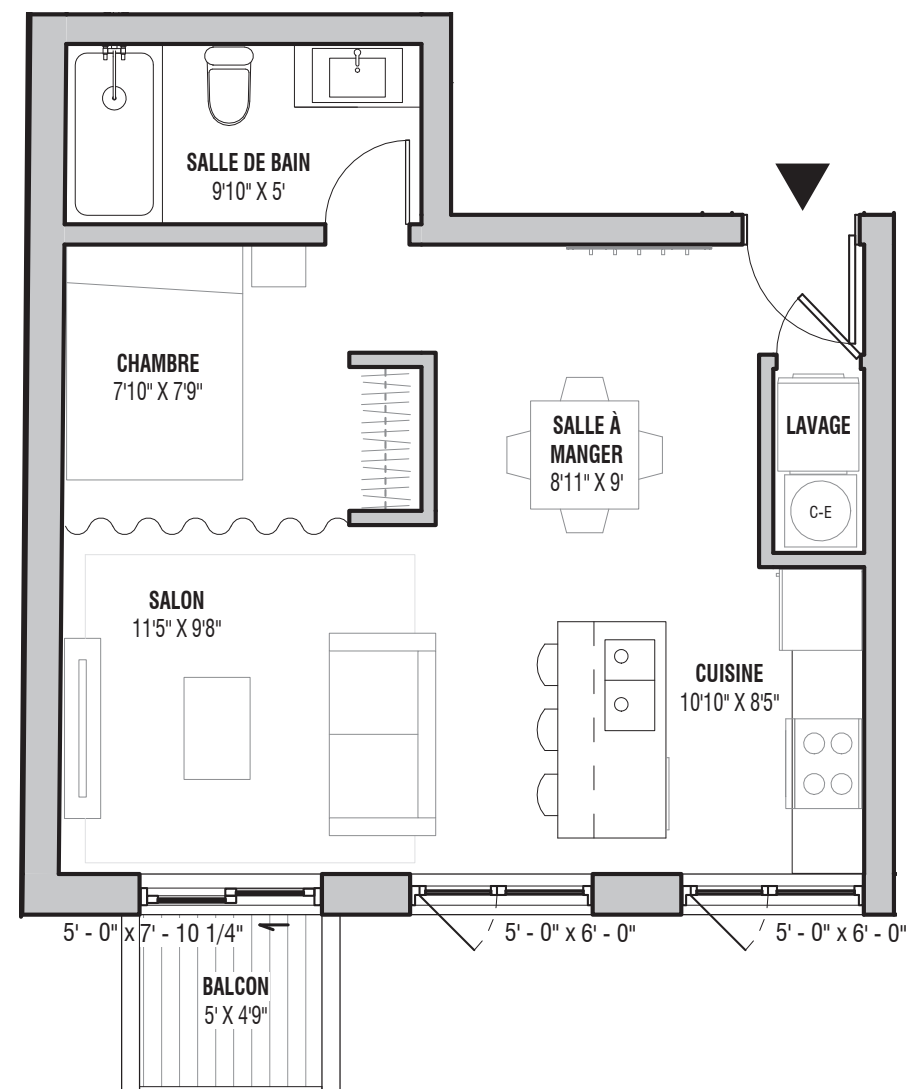

le beaudry 2

1450 rue Beaudry | Montréal

rue Beaudry

unité 203

sur 1 niveau

Niveau 1 :: 513 pi²

Balcon :: 24 pi²

Ce dessin est une représentation artistique. Se référer au promoteur pour les inclusions et les exclusions.

Ce dessin est préliminaire.

Les dimensions sont approximatives et assujetties à changement sans préavis. Les superficies sont calculées aux faces externes des murs extérieurs et au centre des murs mitoyens. Les pieds carrés exacts seront calculés par l'arpenteur. Les meubles et les aménagement qui y figurent sont montrés à titre indicatif seulement.